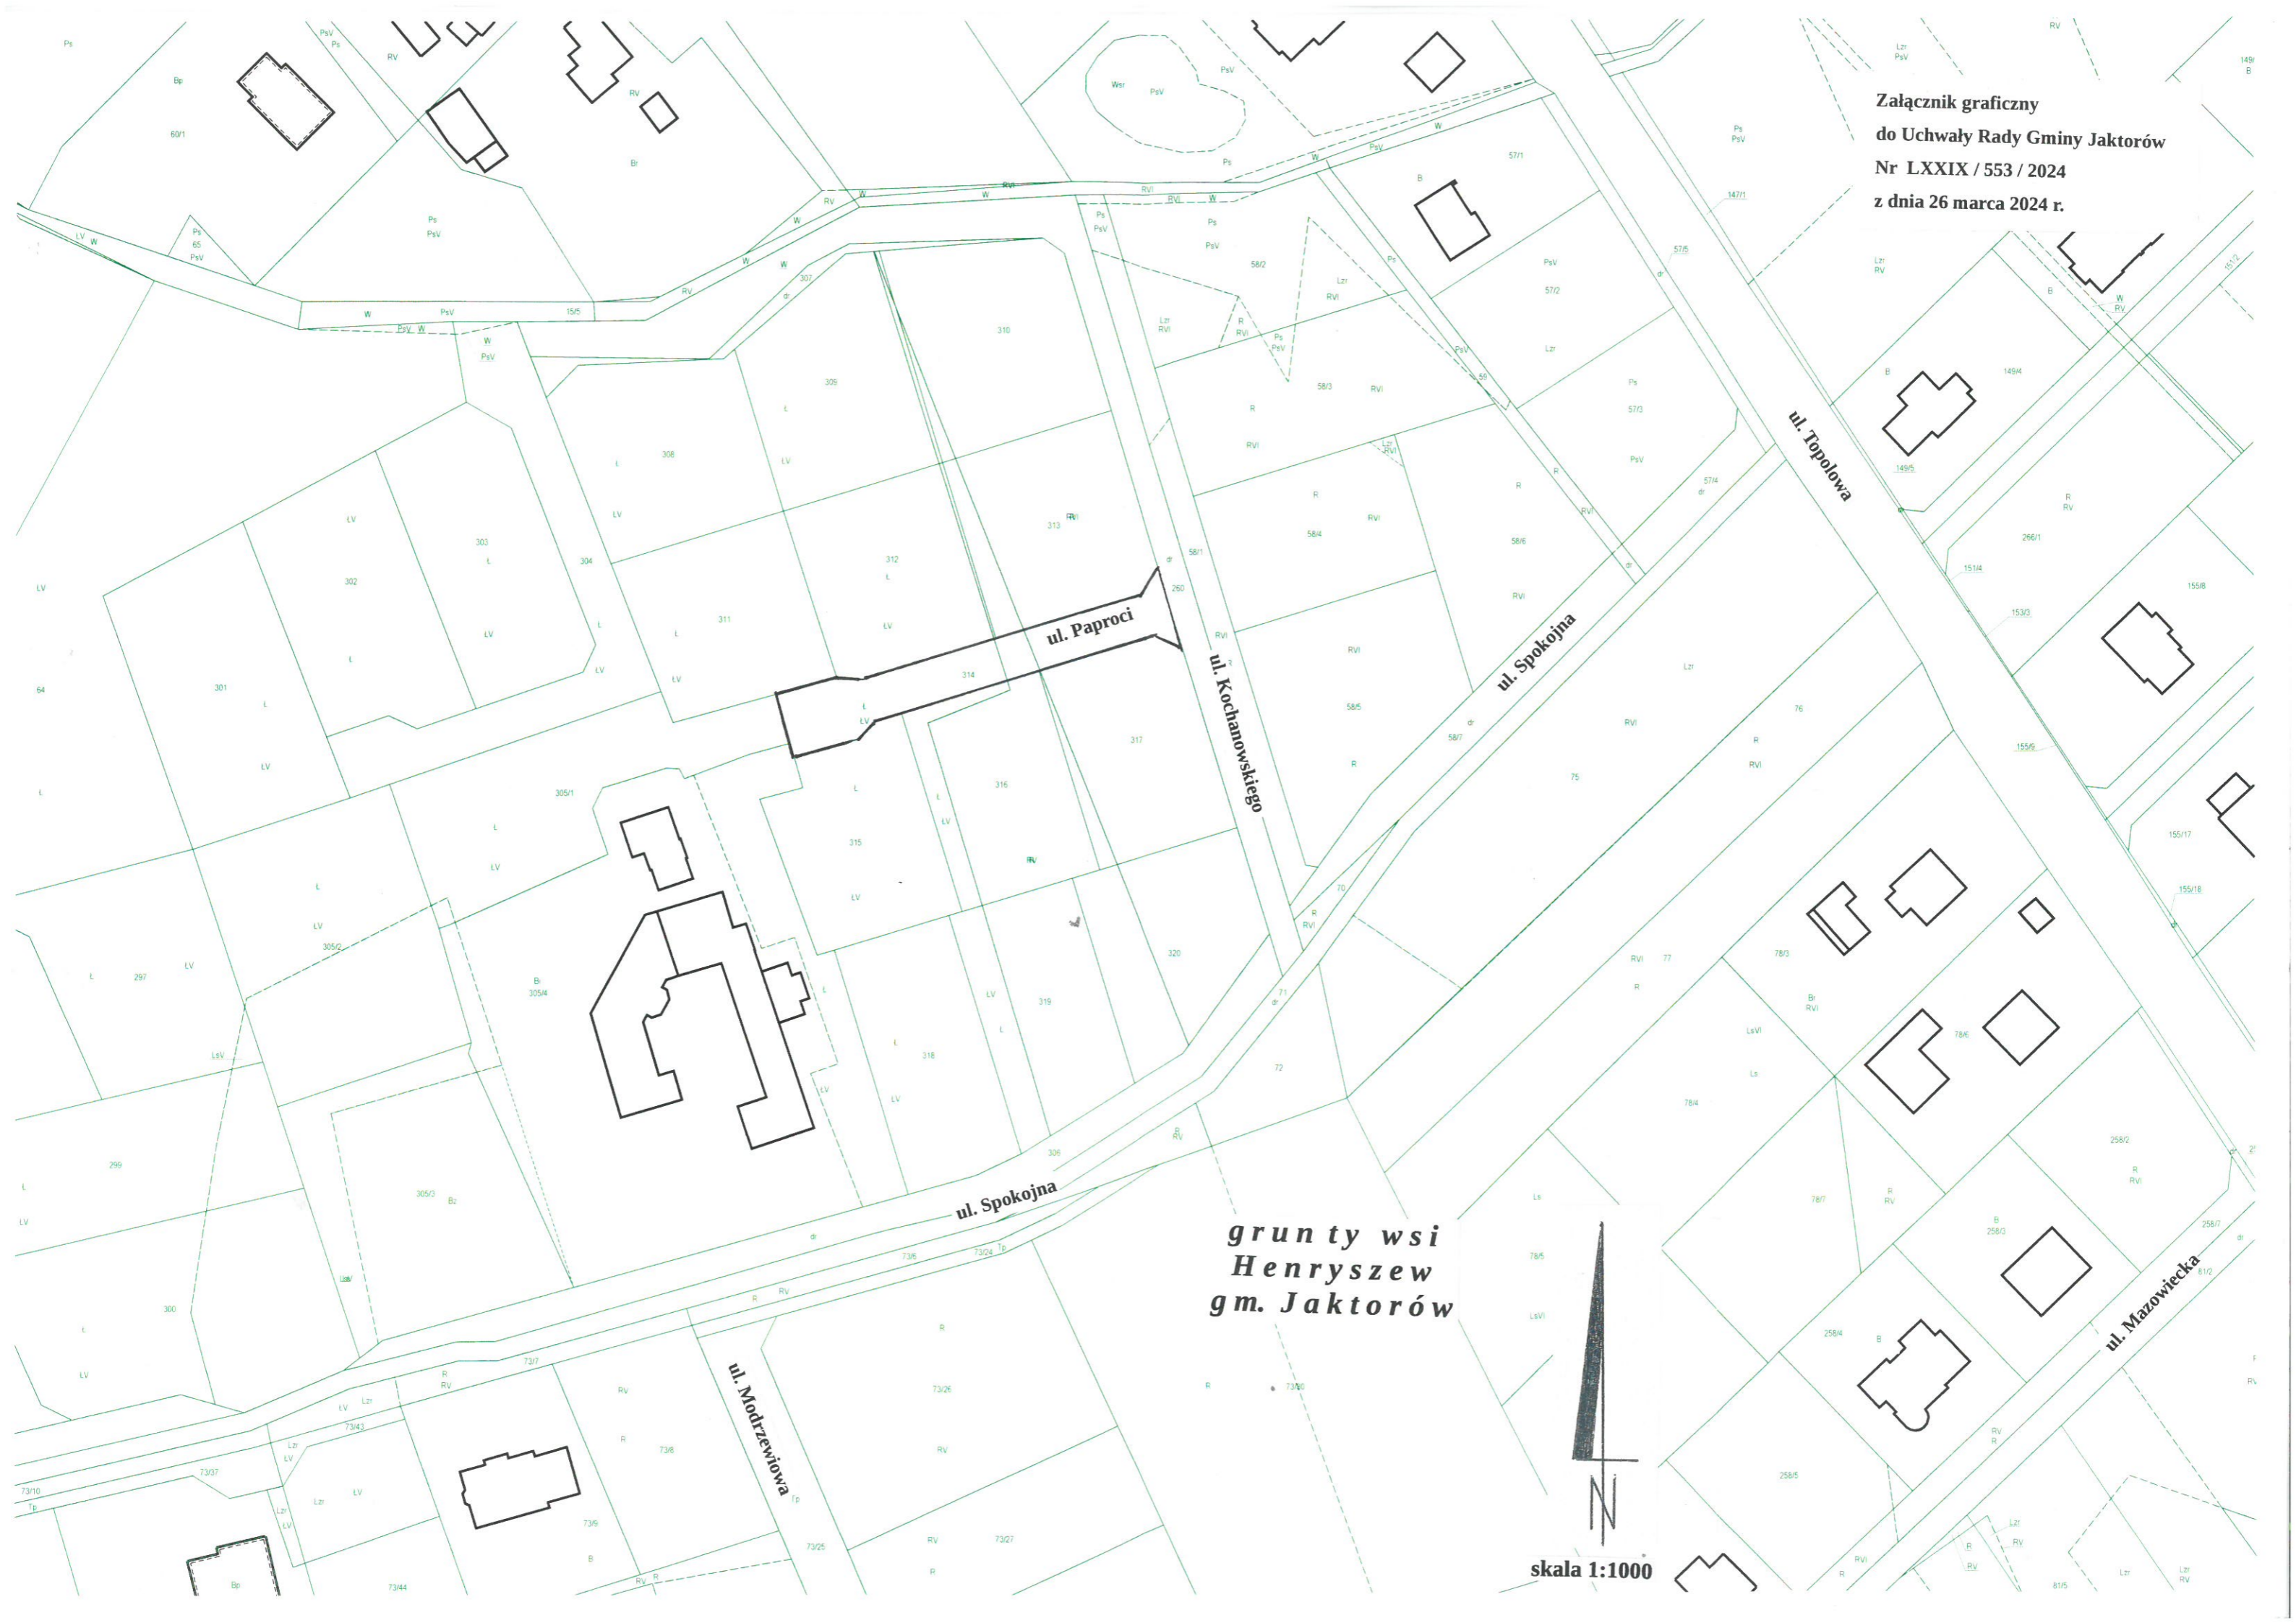

Uchwała Nr LXXIX / 553 / 2024

Rady Gminy Jaktorów z dnia 26 marca 2024 r.

w sprawie nadania nazwy drodze

Na podstawie art. 18 ust. 2 pkt. 13 ustawy z dnia 8 marca 1990 r. o samorządzie gminnym (tj. Dz. U. z 2023 r. poz. 40 z późn. zm.) oraz w związku z art. 8 ust. 1a ustawy z dnia 21 marca 1985 r. o drogach publicznych (tj. Dz. U. z 2024 r. poz. 320 z późn. zm.), Rada Gminy Jaktorów uchwała co następujące:

- § 1. Nadaje się nazwę **ul. Paproci**, drodze we wsi Henryszew o nr ewid. 314, biegnącej od ulicy Kochanowskiego, w kierunku zachodnim, jak przestawia załącznik graficzny do niniejszej uchwały.
- § 2. Wykonanie uchwały powierza się Wójtowi Gminy.
- § 3. Uchwała wchodzi w życie po upływie 14 dni od dnia ogłoszenia w Dzienniku Urzędowym Województwa Mazowieckiego.

PRZEWODNICZĄCY RADY GMINY

Mirosław Byczak

UZASADNIENIE

W związku ze złożonym wnioskiem wszystkich współwłaścicieli drogi prywatnej o nr ewid. 314, położonej we wsi Henryszew, gm. Jaktorów, w sprawie nadania nazwy drodze prywatnej, wystąpiła konieczność sporządzenia projektu niniejszej uchwały i przedstawienia go Radzie Gminy Jaktorów do rozpatrzenia. Zaproponowane przez wnioskodawców nazwy to: ul. Paproci oraz ul. Słonecznikowa. W okolicy przedmiotowej drogi występują nazwy: – ul. Kochanowskiego, ul. Spokojna, ul. Topolowa, ul. Modrzewiowa oraz ul. Mazowiecka.

ul. Paproci

ul. Kochanowskiego

ul. Spokojna

ul. Topolowa

ul. Mazowiecka

ul. Modrzewiowa

grunty wsi
Henryszew
gm. Jaktorów

skala 1:1000