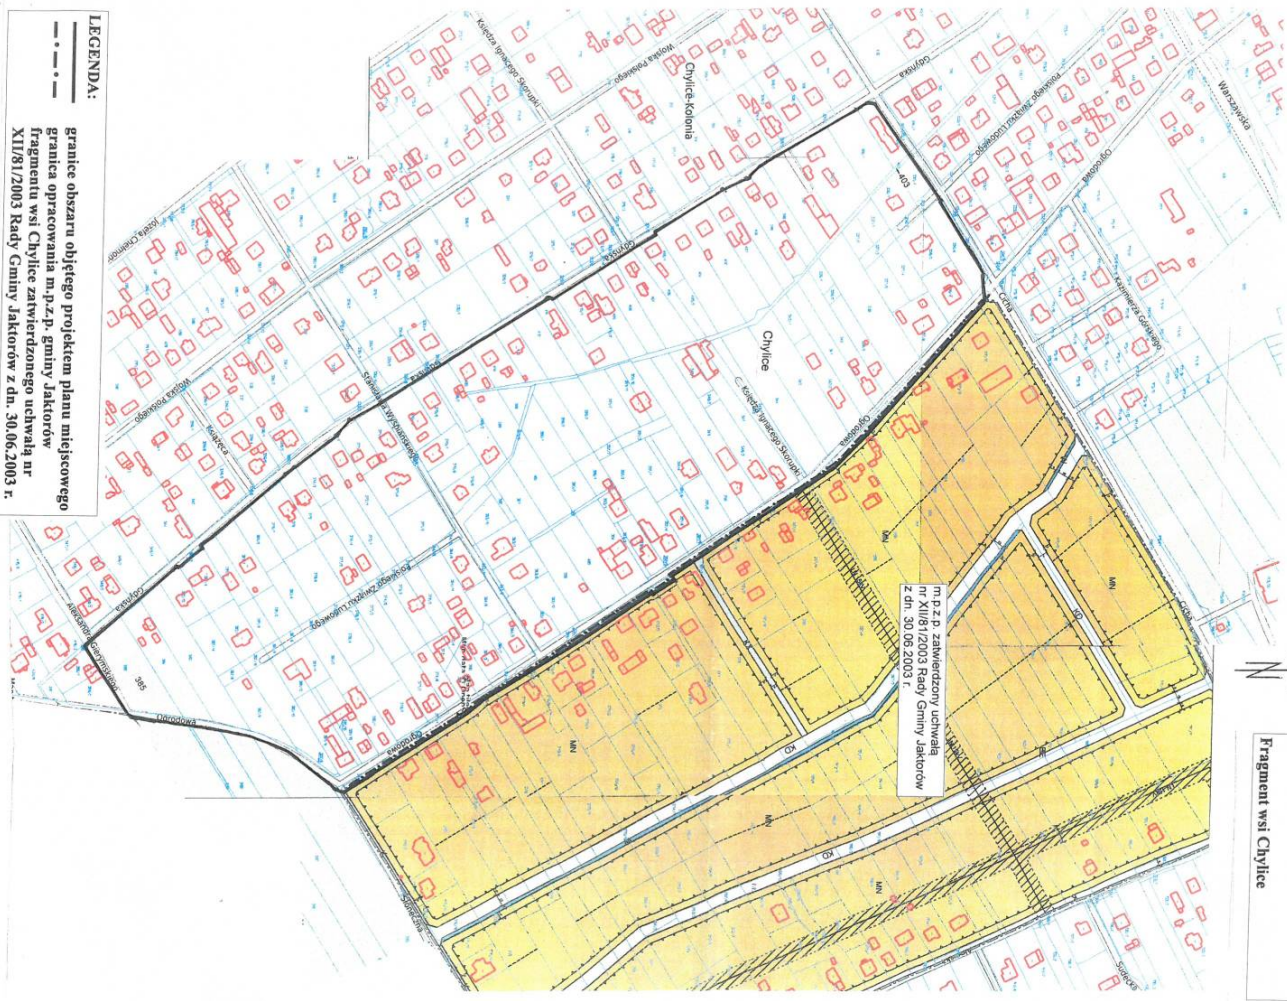

PRZEWIDUJĄCY
RADY GMINY
Miroslaw Ayciak

Załącznik nr 1
do uchwały nr XXXV/268/2021
 Rady Gminy Jaktorów
 z dnia 6 maja 2021 r.
 Fragment wsi Chylice

m. p. z. b. zatwierdzony uchwałą
 nr XII/81/2003 Rady Gminy Jaktorów
 z dn. 30.06.2003 r.

LEGENDA:
— granice obszaru objętego projektem planu miejscowego
- - - granica opracowania m. p. z. p. gminy Jaktorów
Fragment wsi Chylice zatwierdzonego uchwałą nr
XII/81/2003 Rady Gminy Jaktorów z dn. 30.06.2003 r.