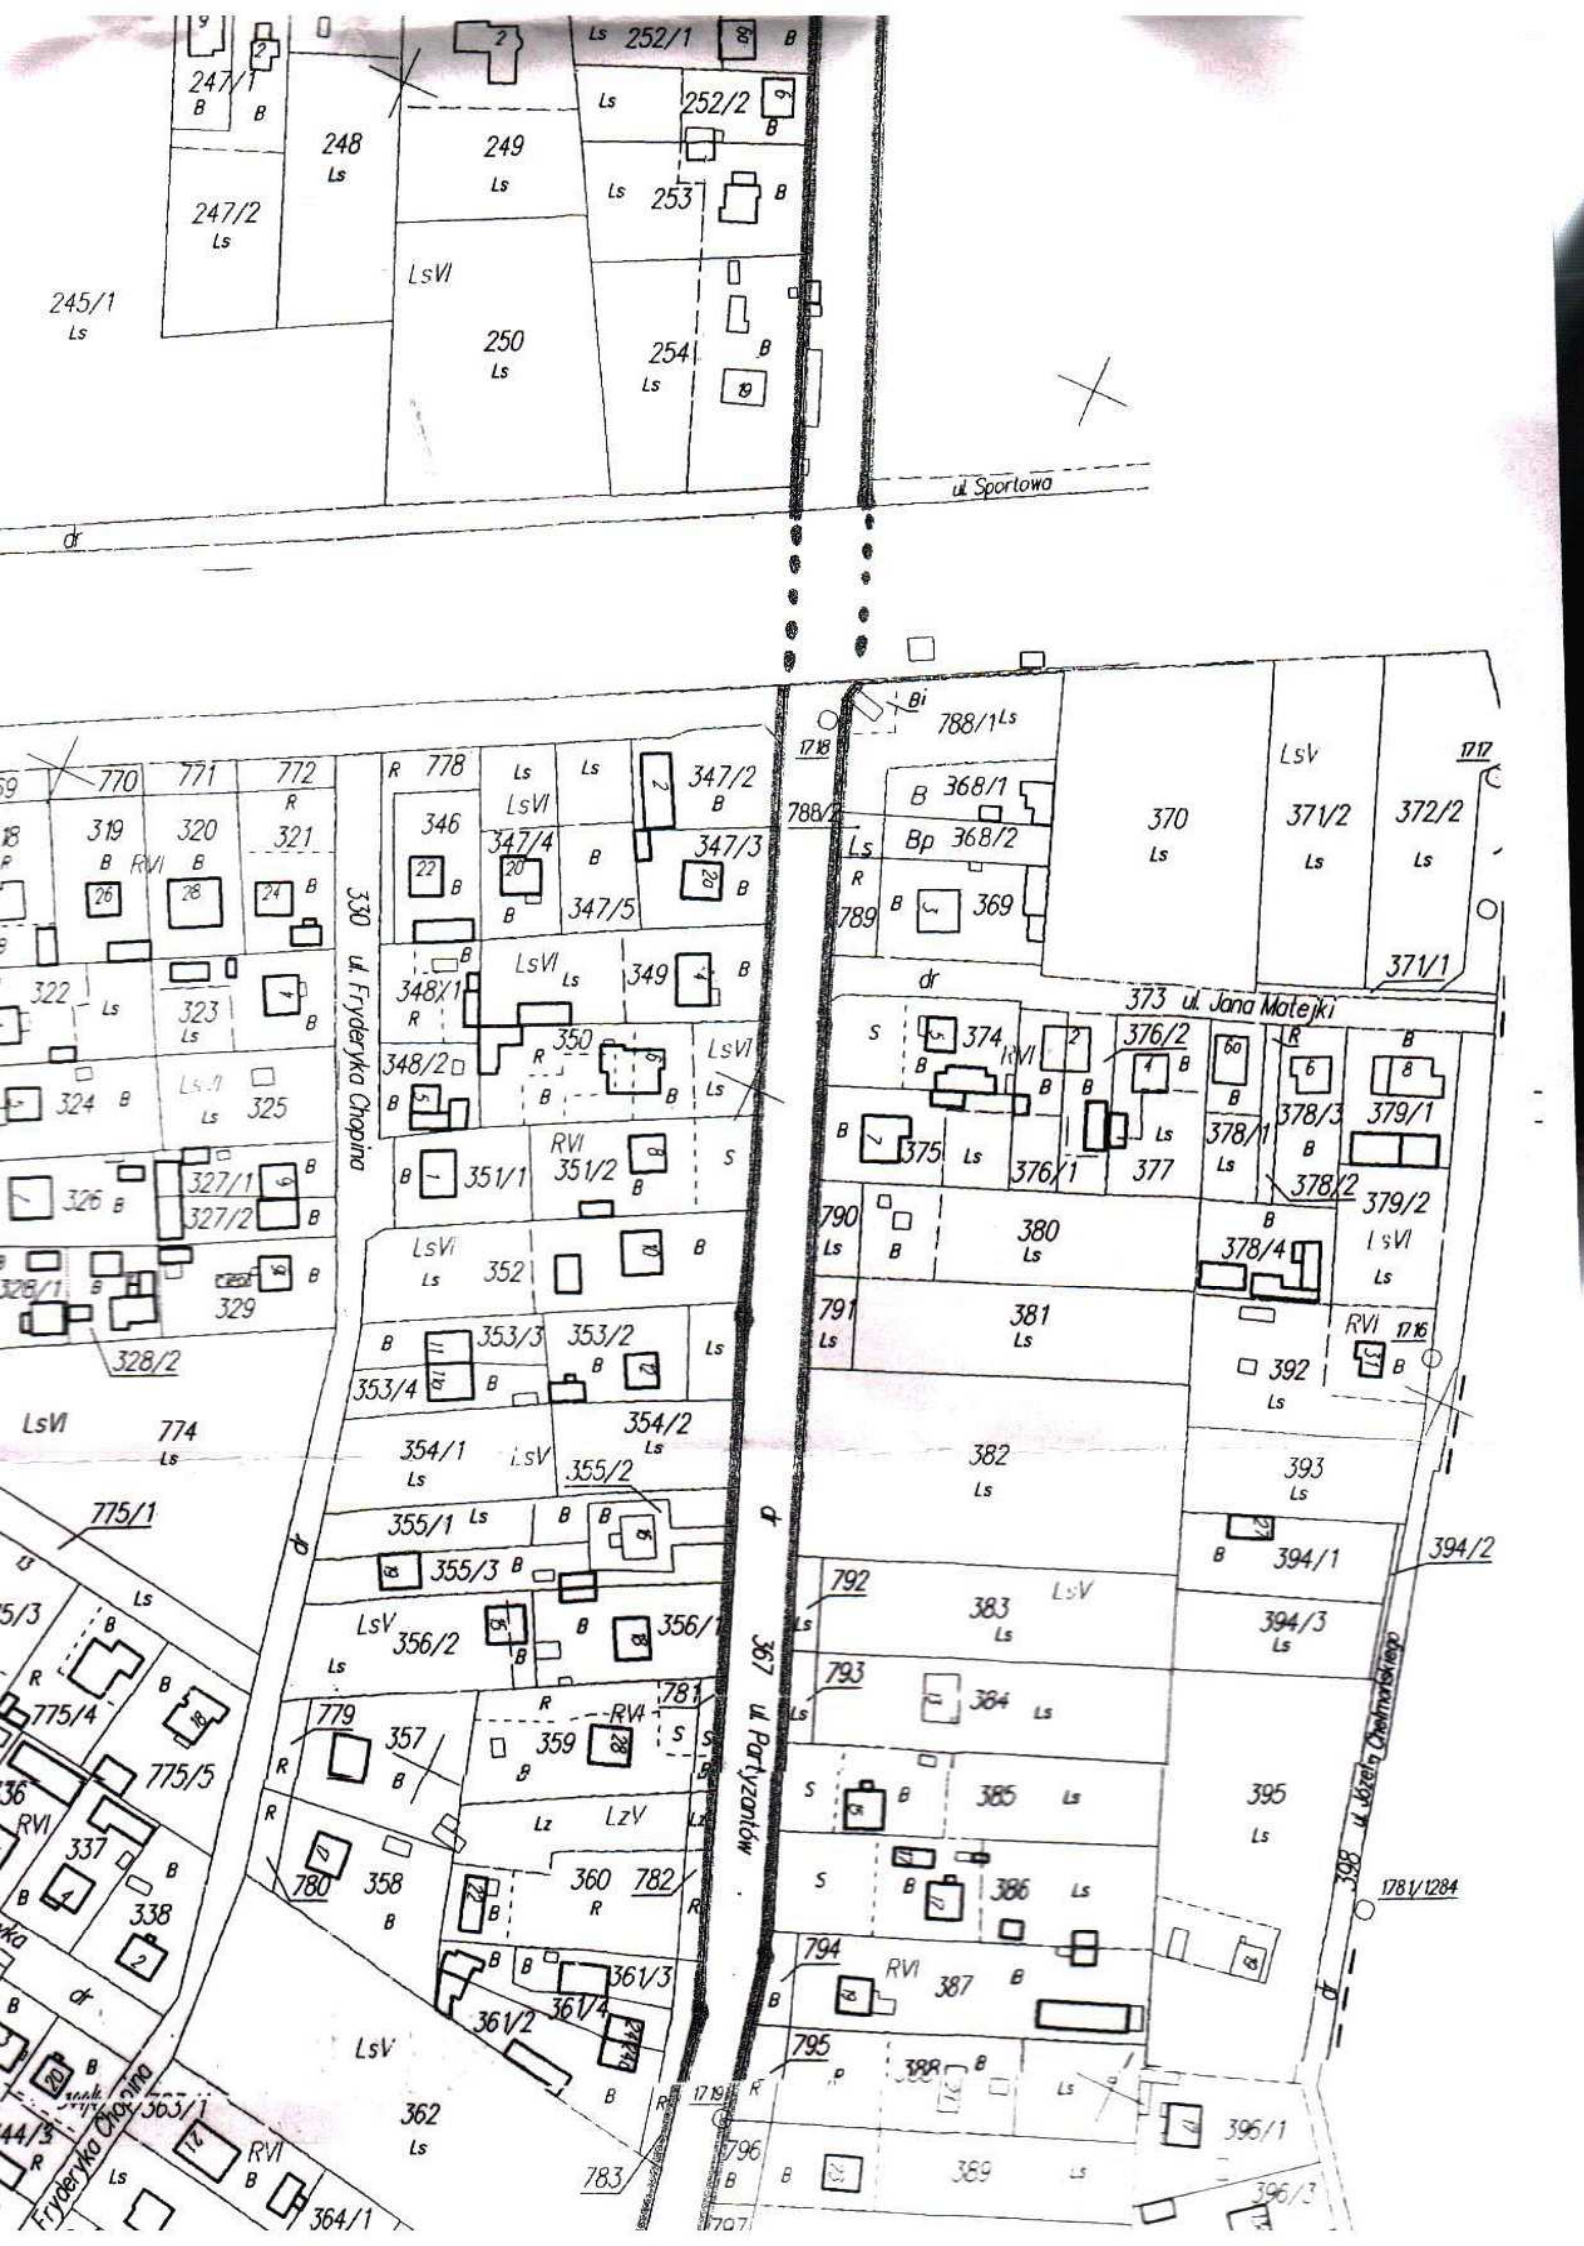

9 Henryszew
gmina Jaktorów
powiat żyrardowski

ów
owski

113 ul. Jagiellońska

142

171

1785/1253

Staniława Poniatowskiego

220/1

Załącznik nr 2
do Uchwały nr
Rady Gminy Jaktorów
z dnia

Arkusz 3

Teren PKP

285

330 ul. Fryderyka Chopina

367 ul. Partyzanów

ul. Księża Chelmońskiego

373 ul. Jana Matejki

788/1 Ls
B 368/1
Ls Bp 368/2
370 Ls
371/2 Ls
372/2 Ls
371/1 Ls
789 R B 369
dr
374 B B
376/2 B B
378/1 Ls
378/3 B
379/1 B
378/2 B
379/2 LsVI Ls
375 Ls 376/1 Ls 377 Ls
378/4 B

775/3 Ls
775/4 B
775/5 B
336 RVI
337 B
338 B
357 R RVI
359 B S
358 B LZ LZV LZ
360 R
361/3 B B
361/2 B
361/4 B
781 S
782 R
362 LsVI Ls
783 R