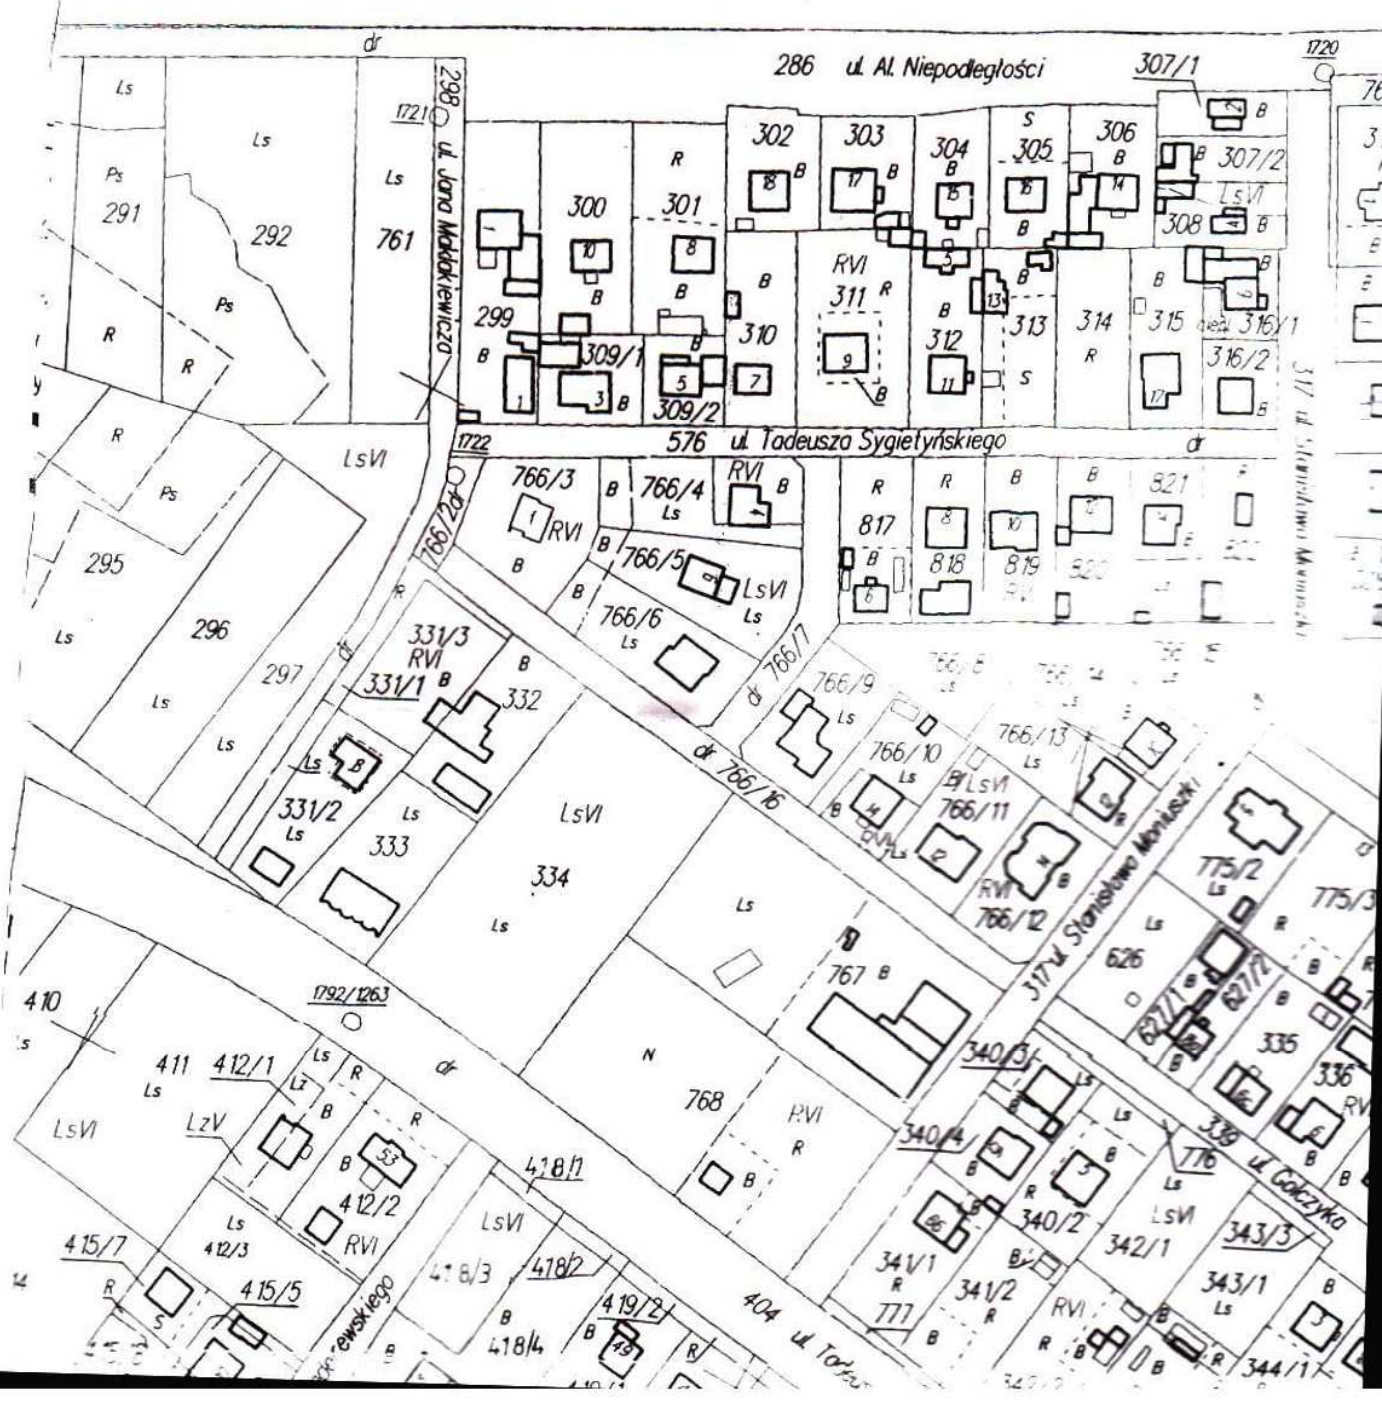

9 Henryszew
gmina Jaktorów
powiat żyrardowski

ów
owski

113 ul. Jagiellońska

142

171

1785/1253

Staniława Poniatowskiego

220/1

Załącznik nr 2
do Uchwały nr
Rady Gminy Jaktorów
z dnia

Arkusz 3

Teren PKP

285

330 ul. Fryderyka Chopina

367 ul. Partyzanów

ul. Księża Chelmońskiego

373 ul. Jana Matejki

788/1 Ls
B 368/1
Ls Bp 368/2
370 Ls
371/2 Ls
372/2 Ls
371/1 Ls
789 R B 369
dr
374 B B
376/2 B B
378/1 Ls
378/3 B
379/1 B
378/2 B
379/2 LsVI Ls
375 Ls 376/1 Ls 377 Ls
378/4 B

775/3 Ls
775/4 B
775/5 B
336 RVI
337 B
338 B
357 R RVI
359 B S
358 B LZ LZV LZ
360 R
361/3 B B
361/2 B
361/4 B
781 S
782 R
362 LsVI Ls
783 R

330 ul. Fryderyka Chopina
344/3 B
363/2 Ls
364/1 B
363/4 Ls
363/3 Ls
364/2 Ls
365/2 B
366/1 Ls
784 Ls
785 Ls
365/1 B
366/2 B
786 R
366/2 B
RVI
787 R
435/1 R
440/2 B
803 B
44V1 B
440/1 B
804 B

781 S
782 R
783 R
796 B B
797 Ls
LsVI 390 Ls
798 Ls R RVI B
391 Ls
396/1 B
396/3 B
396/4 B
397 RVI
178V/1284