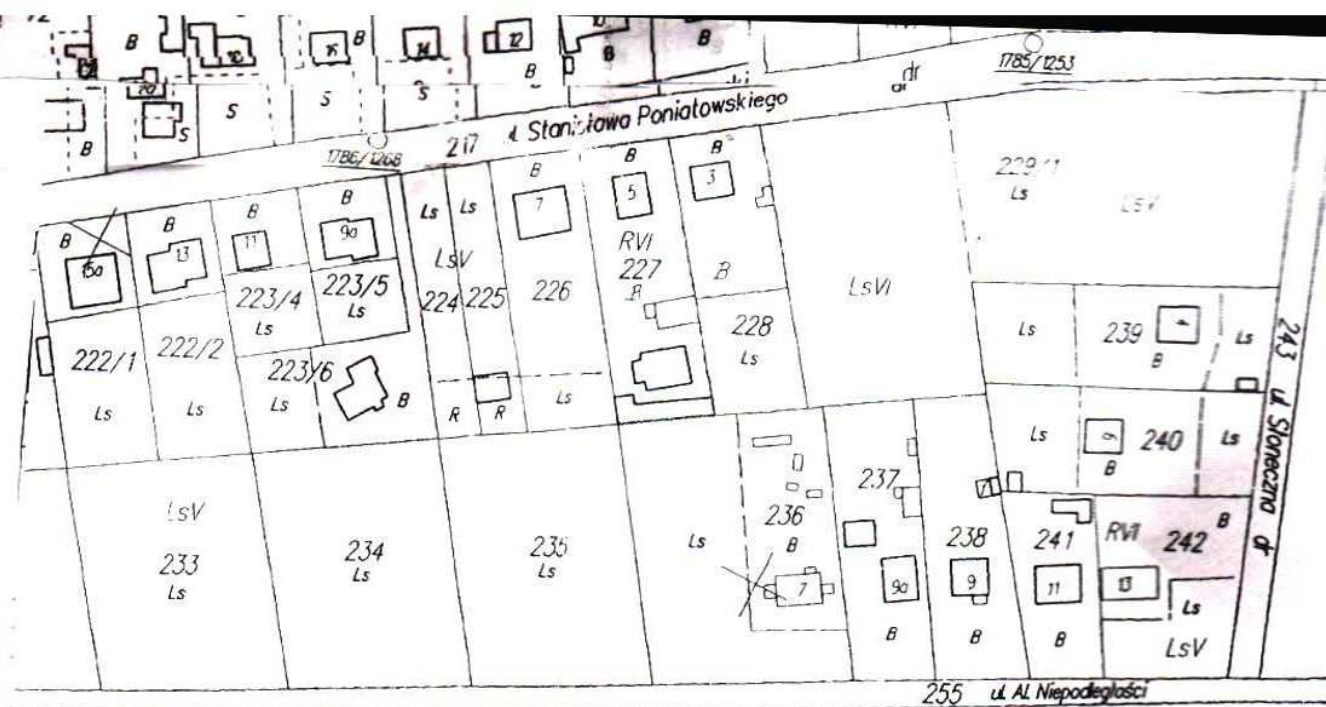

9 Henryszew
gmina Jaktorów
powiat żyrardowski

ów
owski

113 ul. Jagiellońska

142

171

1785/1253

Staniława Poniatowskiego

220/1

Załącznik nr 2
do Uchwały nr
Rady Gminy Jaktorów
z dnia

Arkusz 3

Teren PKP

285

330 ul. Fryderyka Chopina

367 ul. Partyzanów

ul. Księża Chelmońskiego

373 ul. Jana Matejki

788/1 Ls
B 368/1
Ls Bp 368/2
370 Ls
371/2 Ls
372/2 Ls
371/1 Ls
789 R B 369
dr
374 B B
376/2 B B
378/1 Ls
378/3 B
379/1 B
378/2 B
379/2 LsVI Ls
375 Ls 376/1 Ls 377 Ls
378/4 B

775/3 Ls
775/4 B
775/5 B
336 RVI
337 B
338 B
357 R RVI
359 B S
358 B LZ LZV LZ
360 R
361/3 B B
361/2 B
361/4 B
781 S
782 R
362 LsVI Ls
783 R

330 ul. Fryderyka Chopina
344/3 B
363/2 Ls
364/1 B
363/4 Ls
363/3 Ls
364/2 Ls
365/2 B
366/1 Ls
784 Ls
785 Ls
365/1 B
366/2 B
786 R
366/2 B
RVI
787 R
435/1 R
440/2 B
803 B
44V1 B
440/1 B
804 B

781 S
782 R
783 R
796 B B
797 Ls
LsVI 390 Ls
798 Ls R RVI B
391 Ls
396/1 B
396/3 B
396/4 B
397 RVI
178V/1284