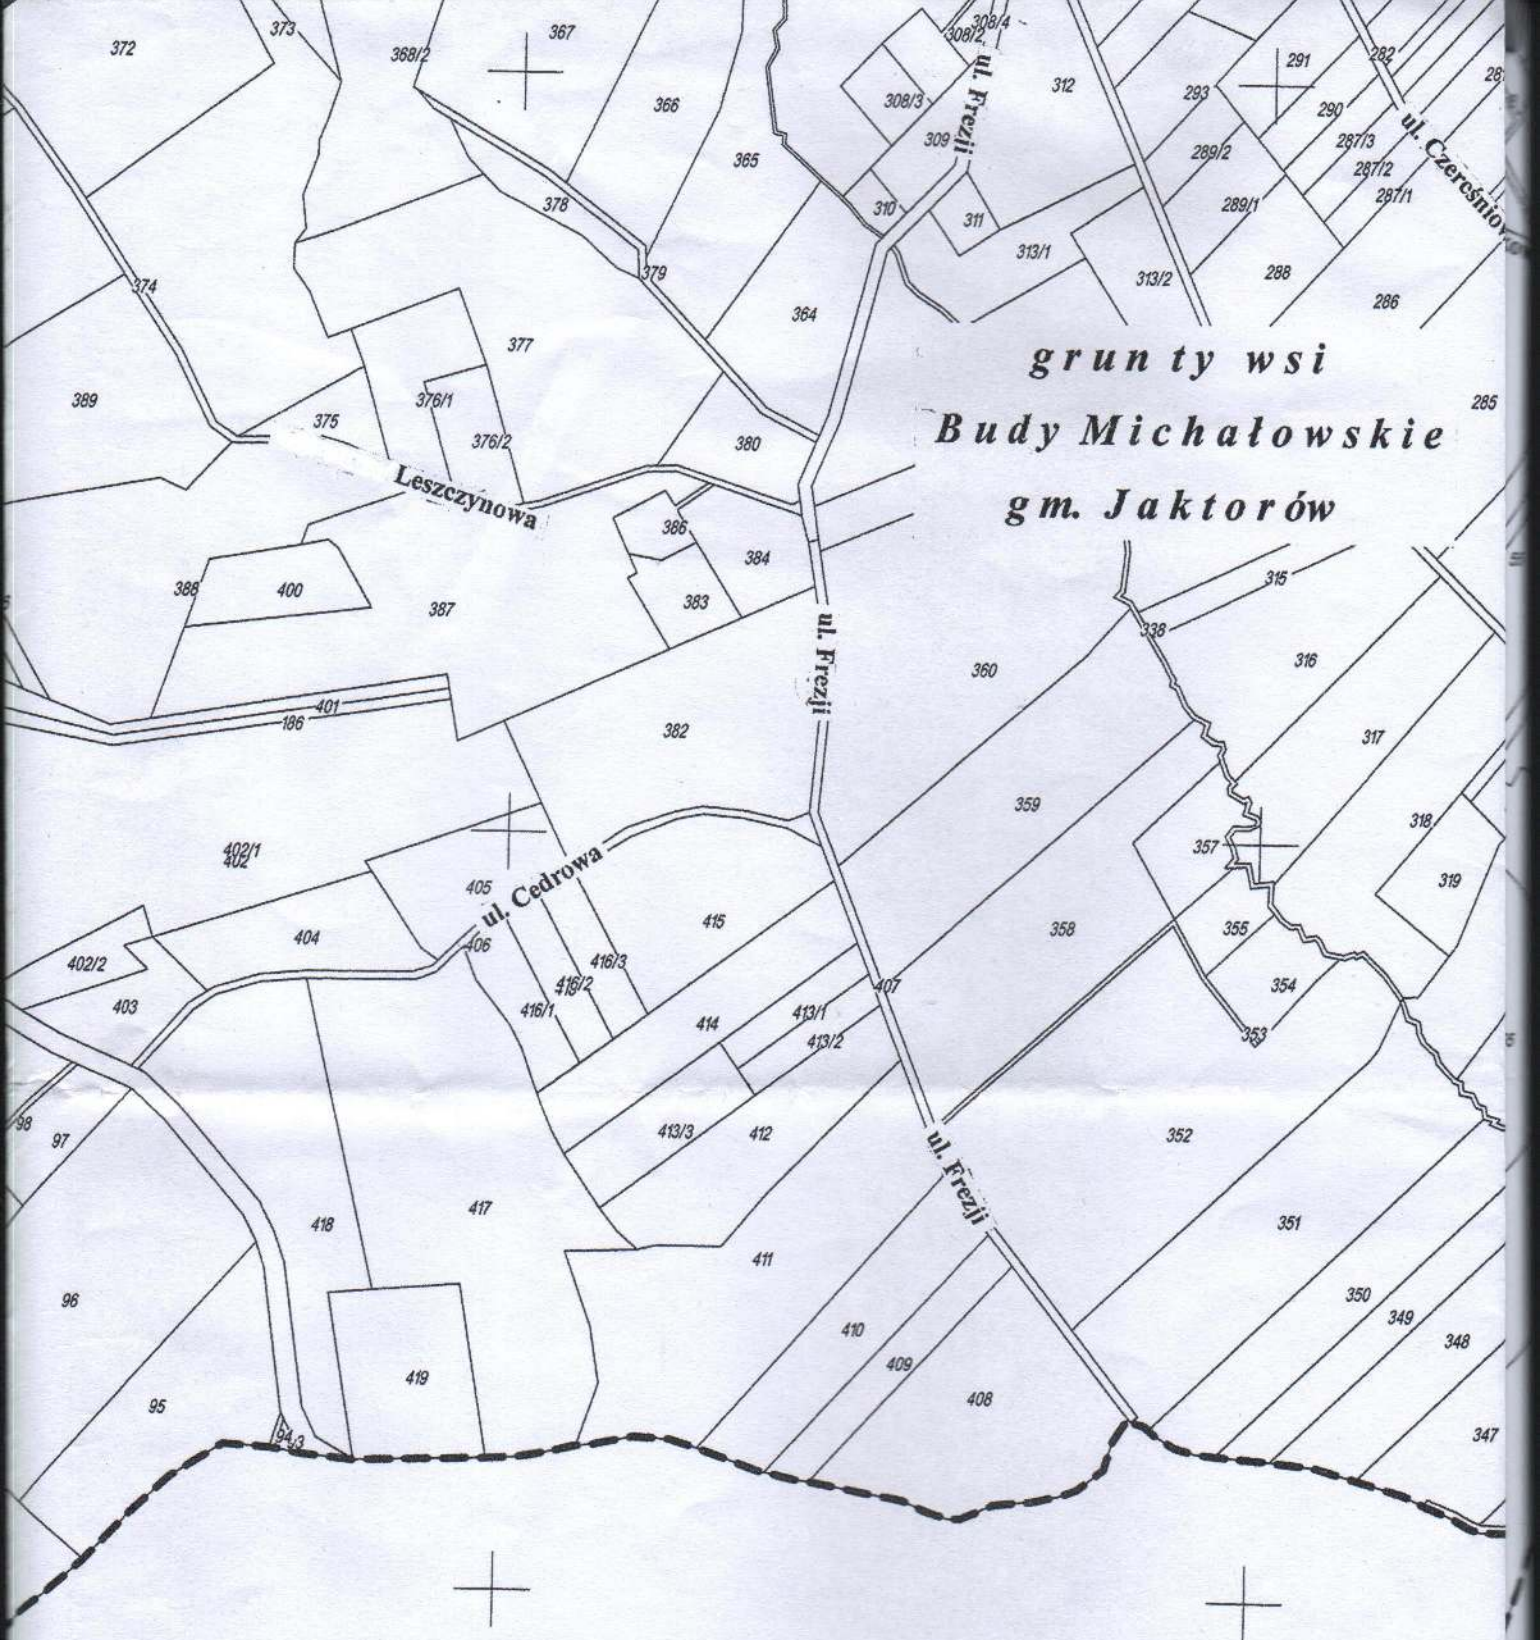

grunty wsi
Budy-Grzybek
gm. Jaktorów

PRZEWODNICZĄCY
RADY GMINY
Mirosław Hyczak
Mirosław Hyczak

grunty wsi
Budy-Grzybek
gm. Jaktorów

*grunty wsi
Budy Józefowski
gm. Radziejowice*

*grunty wsi
Stare Budy
gm. Jaktorów*

ul. Radziejowicka

ul. Księdza Baranowskiego

Leszcz...

*grunty wsi
Budy Michałowskie
gm. Jaktorów*

*grunty wsi
Budy Stare
gm. Radziejowice*

CHK Tereny PKP

*grunty wsi
Stare Budy
gm. Jaktorów*

ul. Gerberowa

ul. Gerberowa

ul. Gombrowicza

ul. Dzwonkowa