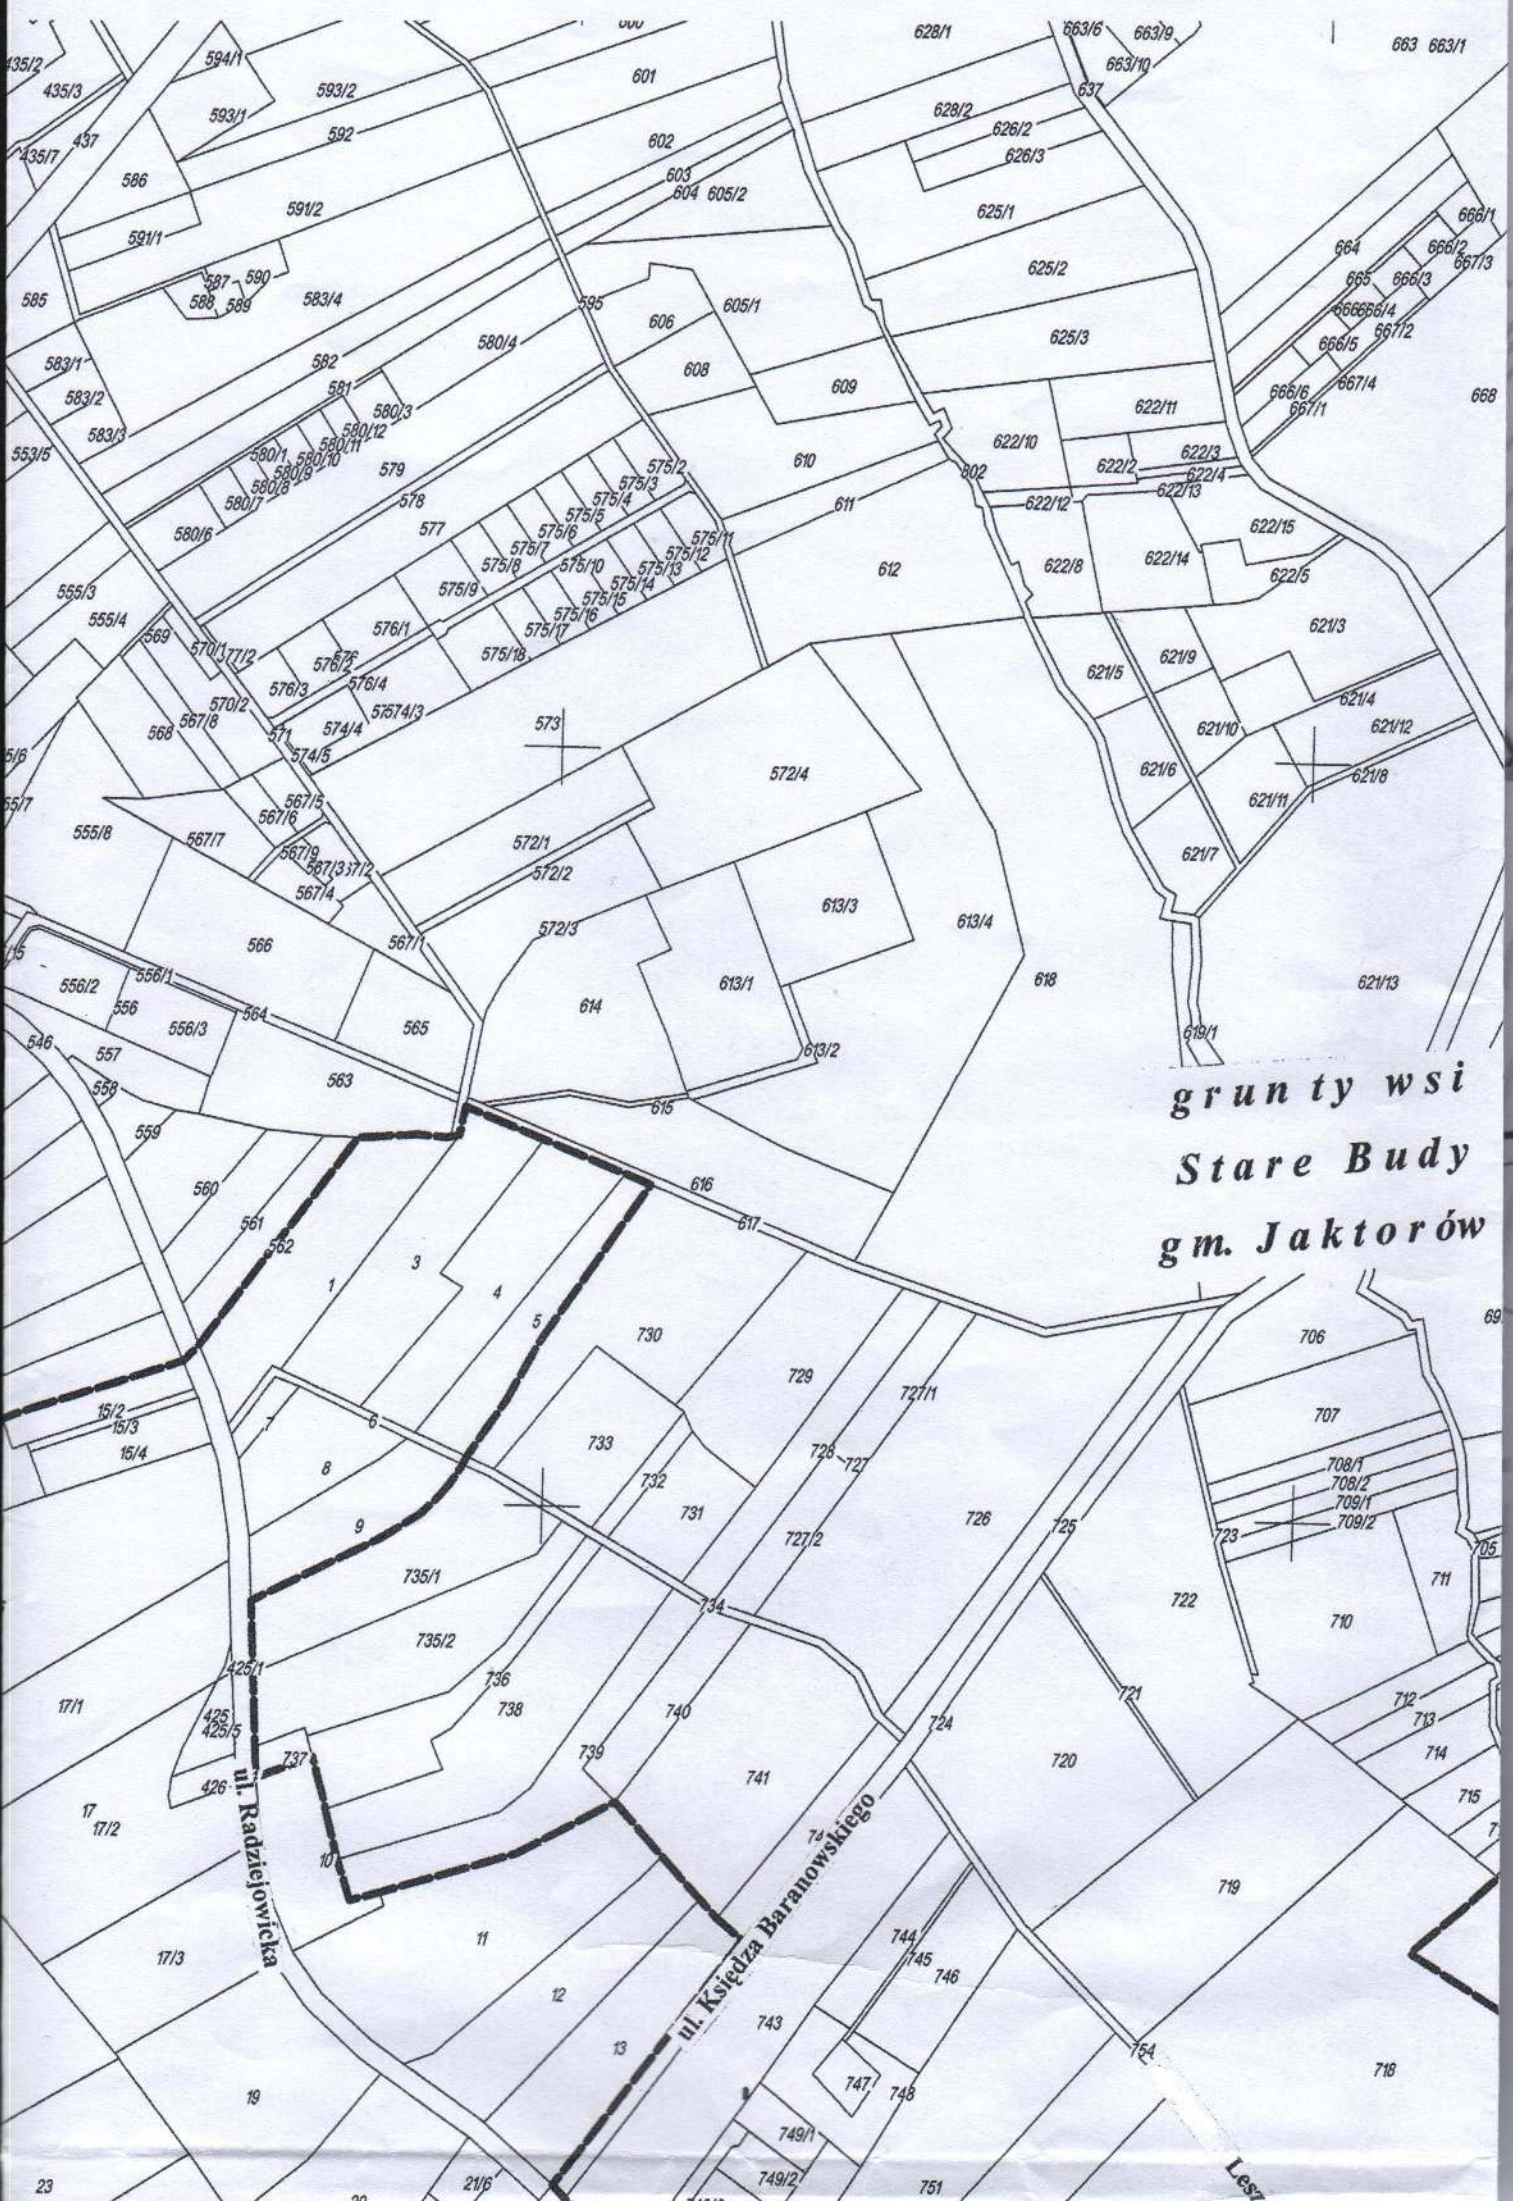

grunty wsi
Budy-Grzybek
gm. Jaktorów

PRZEWODNICZĄCY
RADY GMINY
Mirosław Hyczak
Mirosław Hyczak

grunty wsi
Budy-Grzybek
gm. Jaktorów

*grunty wsi
Budy Józefowski
gm. Radziejowice*

*grunty wsi
Stare Budy
gm. Jaktorów*

ul. Radziejowicka

ul. Księdza Baranowskiego

Leszcz...

*grunty wsi
Budy Michałowskie
gm. Jaktorów*

*grunty wsi
Budy Stare
gm. Radziejowice*

CHK Tereny PKP

*grunty wsi
Stare Budy
gm. Jaktorów*

ul. Gerberowa

ul. Gerberowa

ul. Gombrowicza

ul. Dzwonkowa